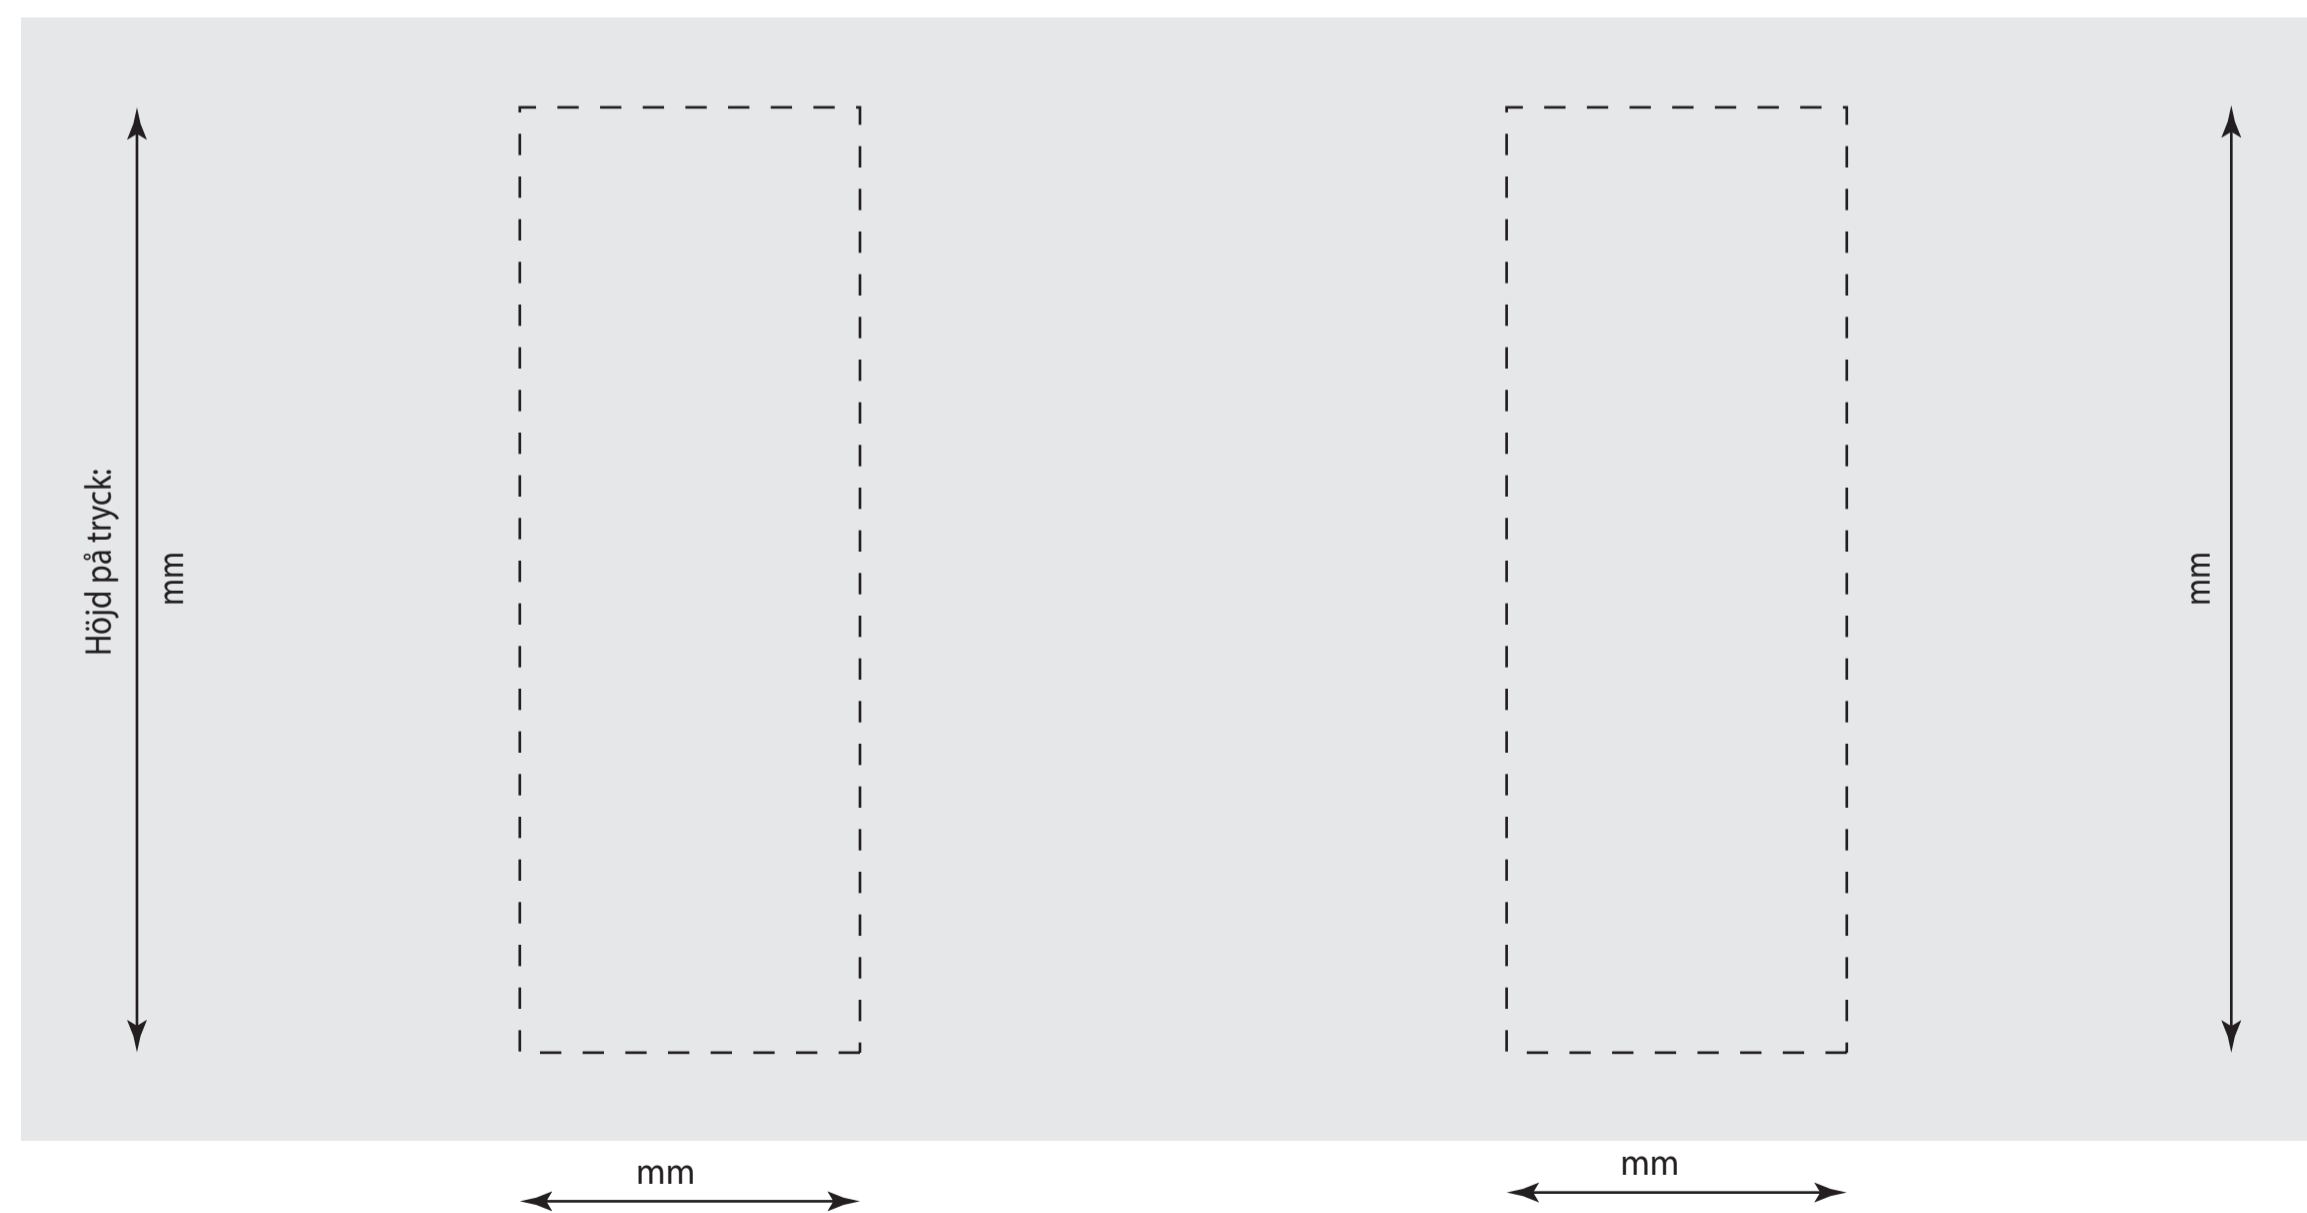

Flaskans botten

Flaskmodell : King

Tryckfärger:

Kund /Tryck :

Skala 1 : 1