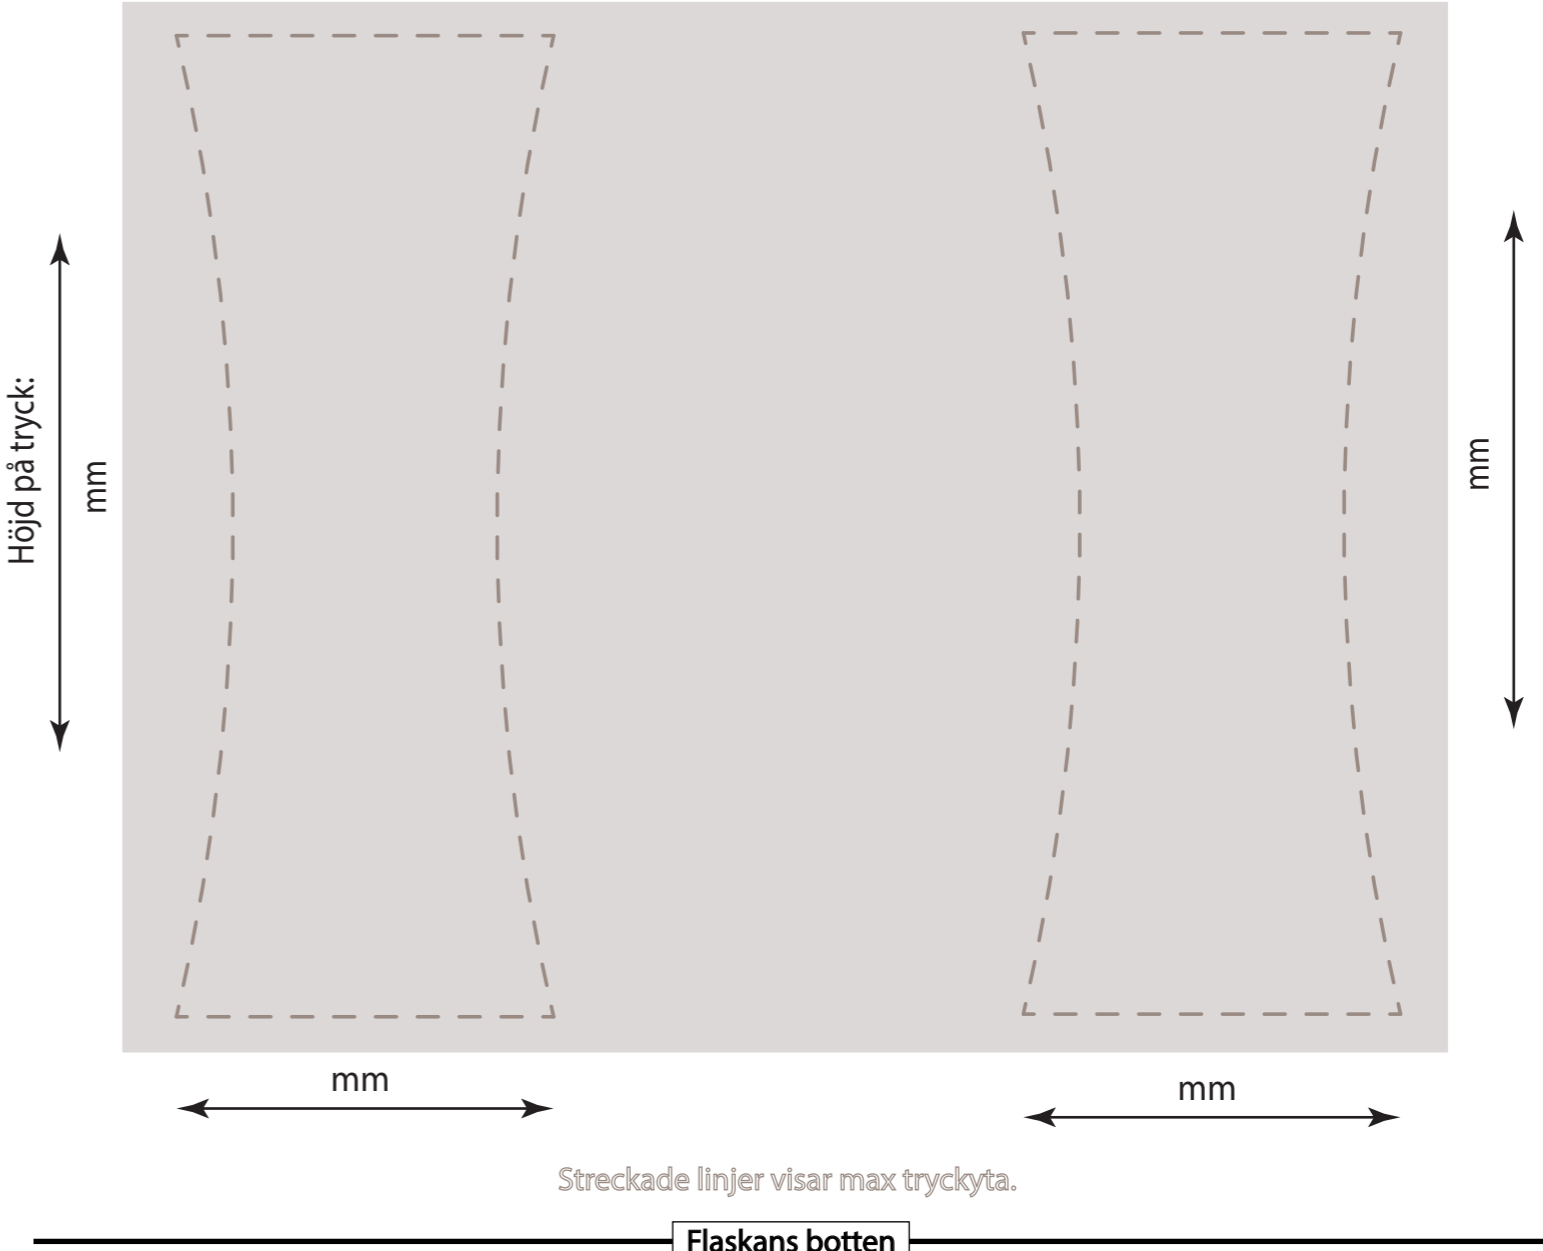

Flaskmodell : Lady 750 ml

Tryckfärger:

Kund / Tryck :

Skala 1 : 1