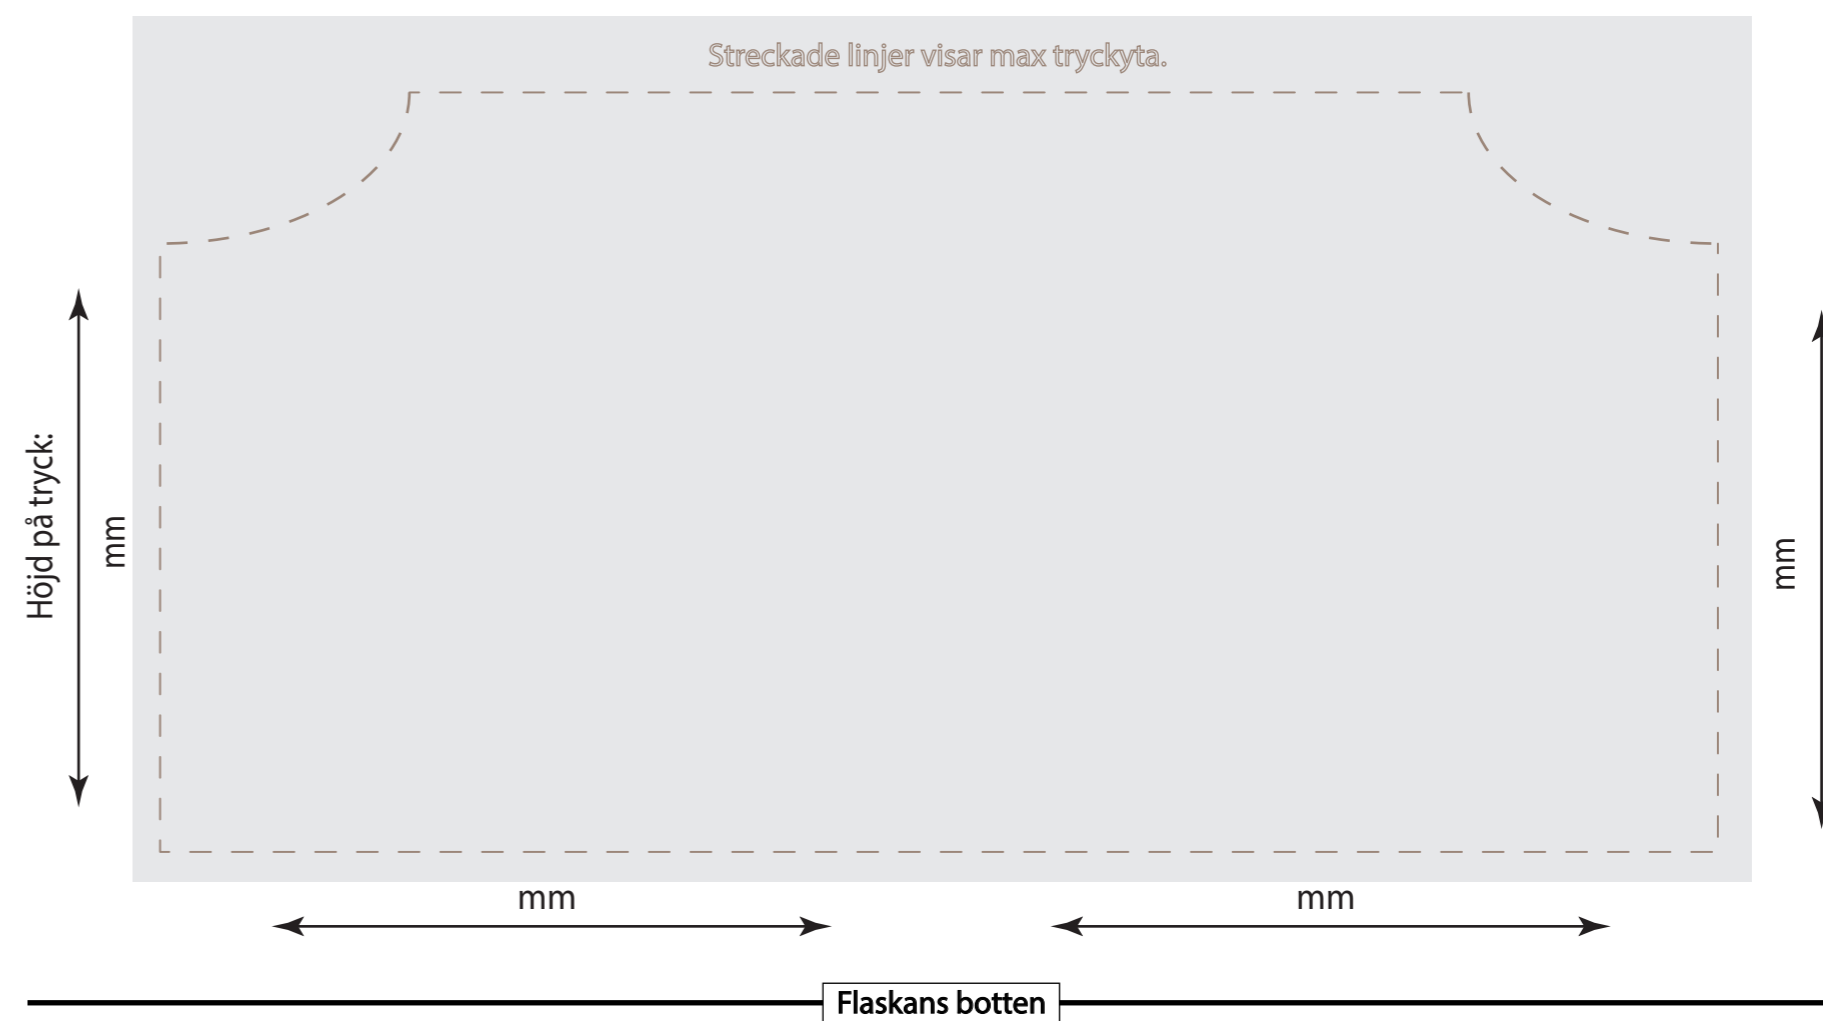

Flaskmodell : Ladynette 500 ml

Tryckfärger:

Kund / Tryck :

Skala 1 : 1