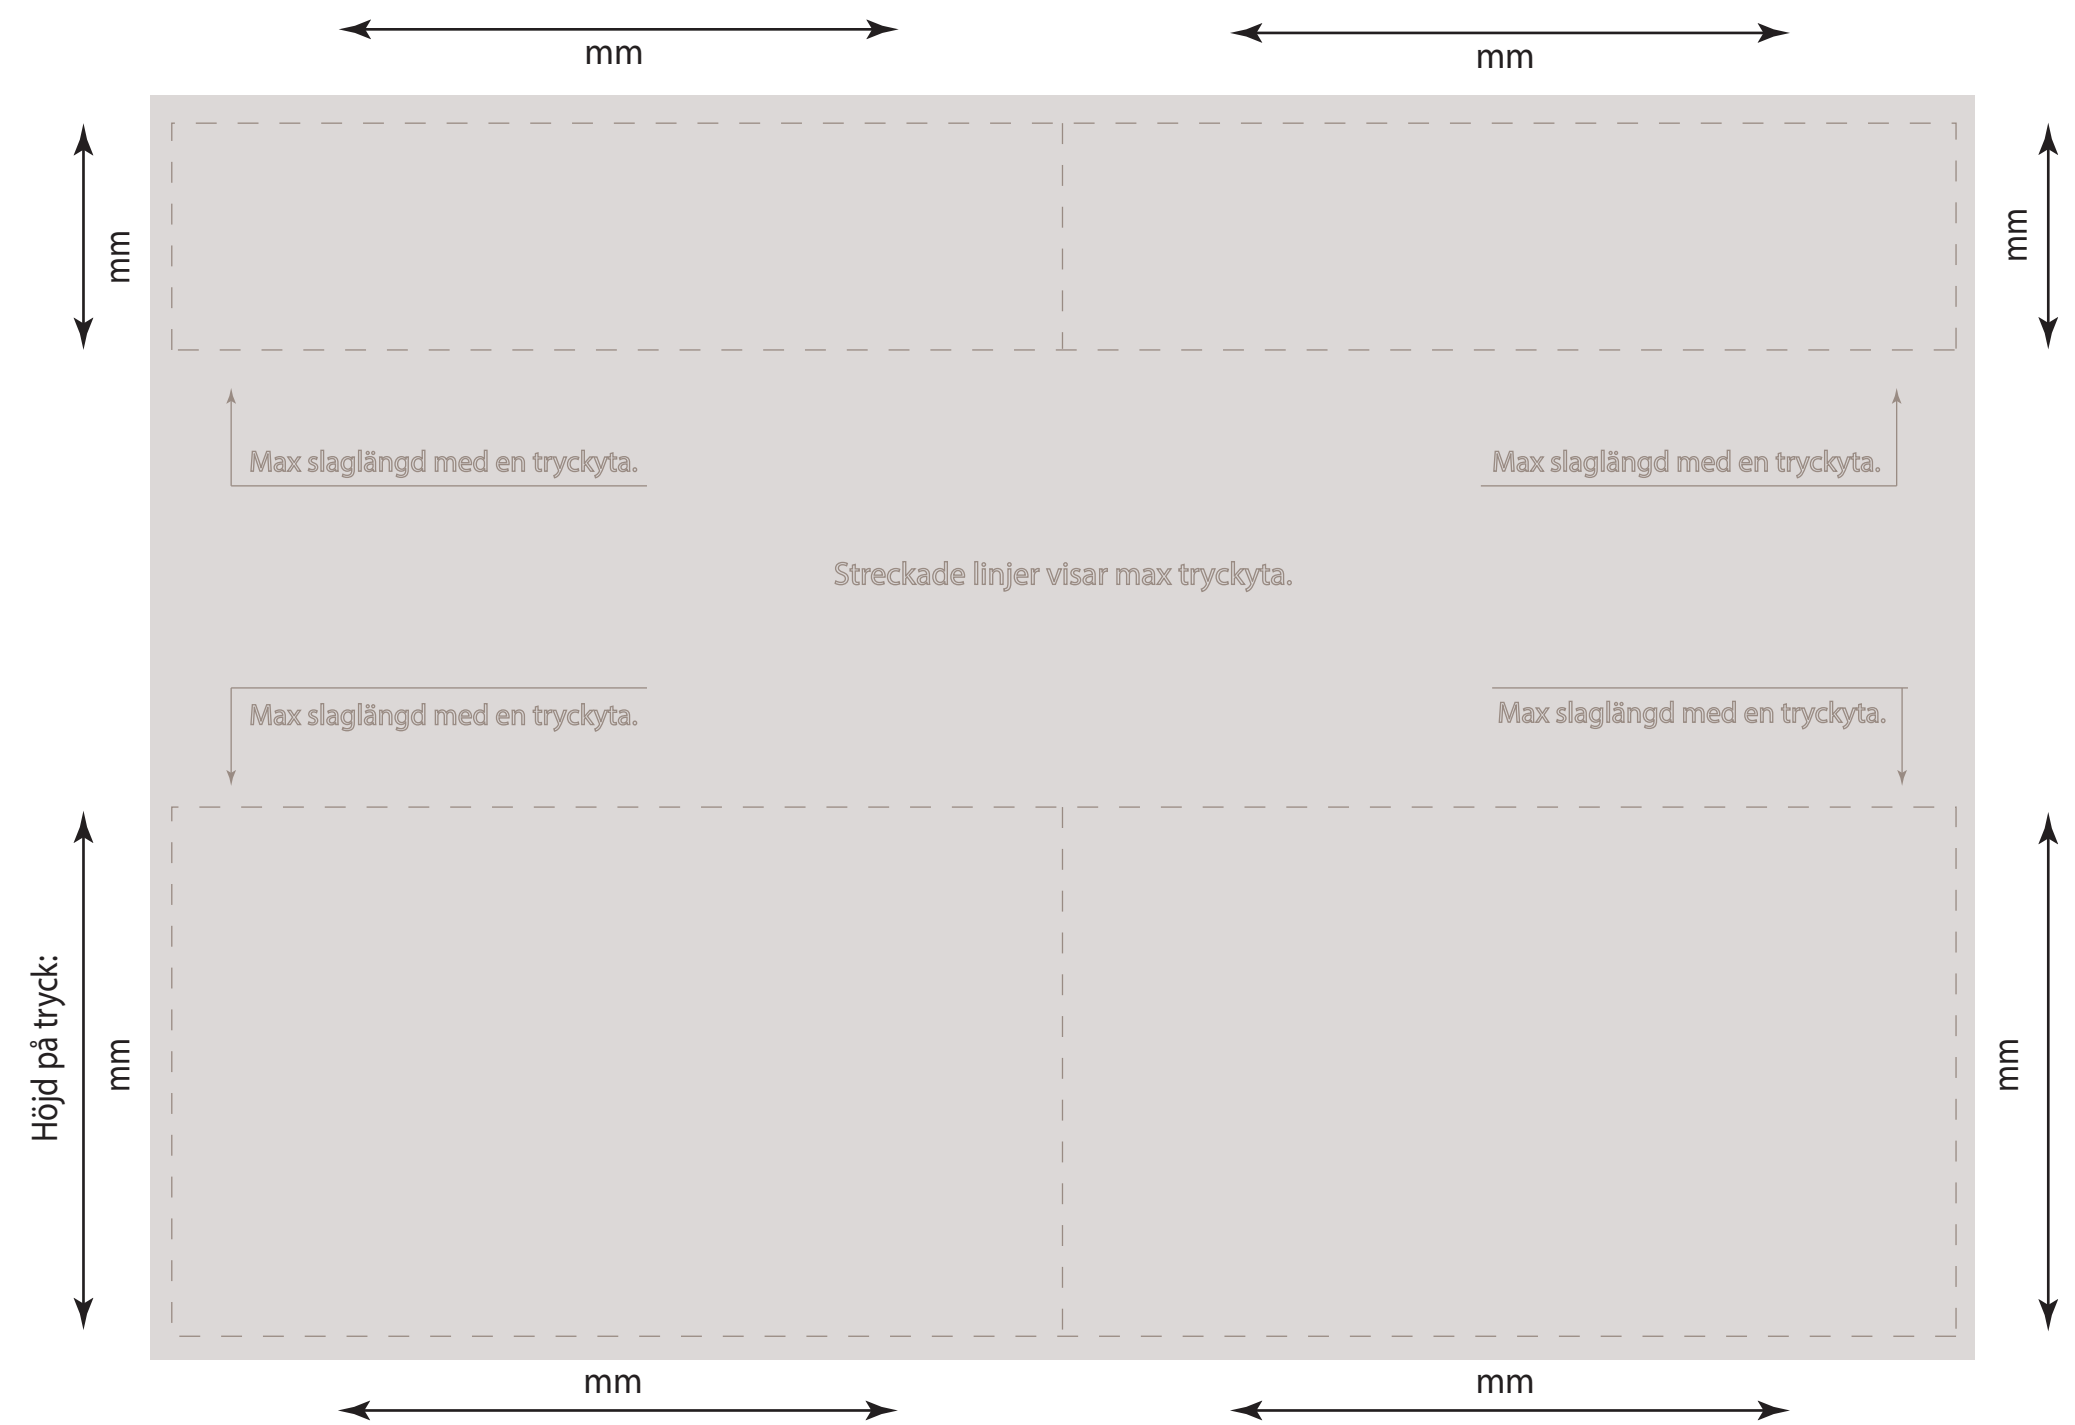

PR:ORDER:

DEKORNR:

LIKARENR:

Flaskmodell : Classic / Cykel

Tryckfärger:

Kund / Tryck :

Skala 1 : 1