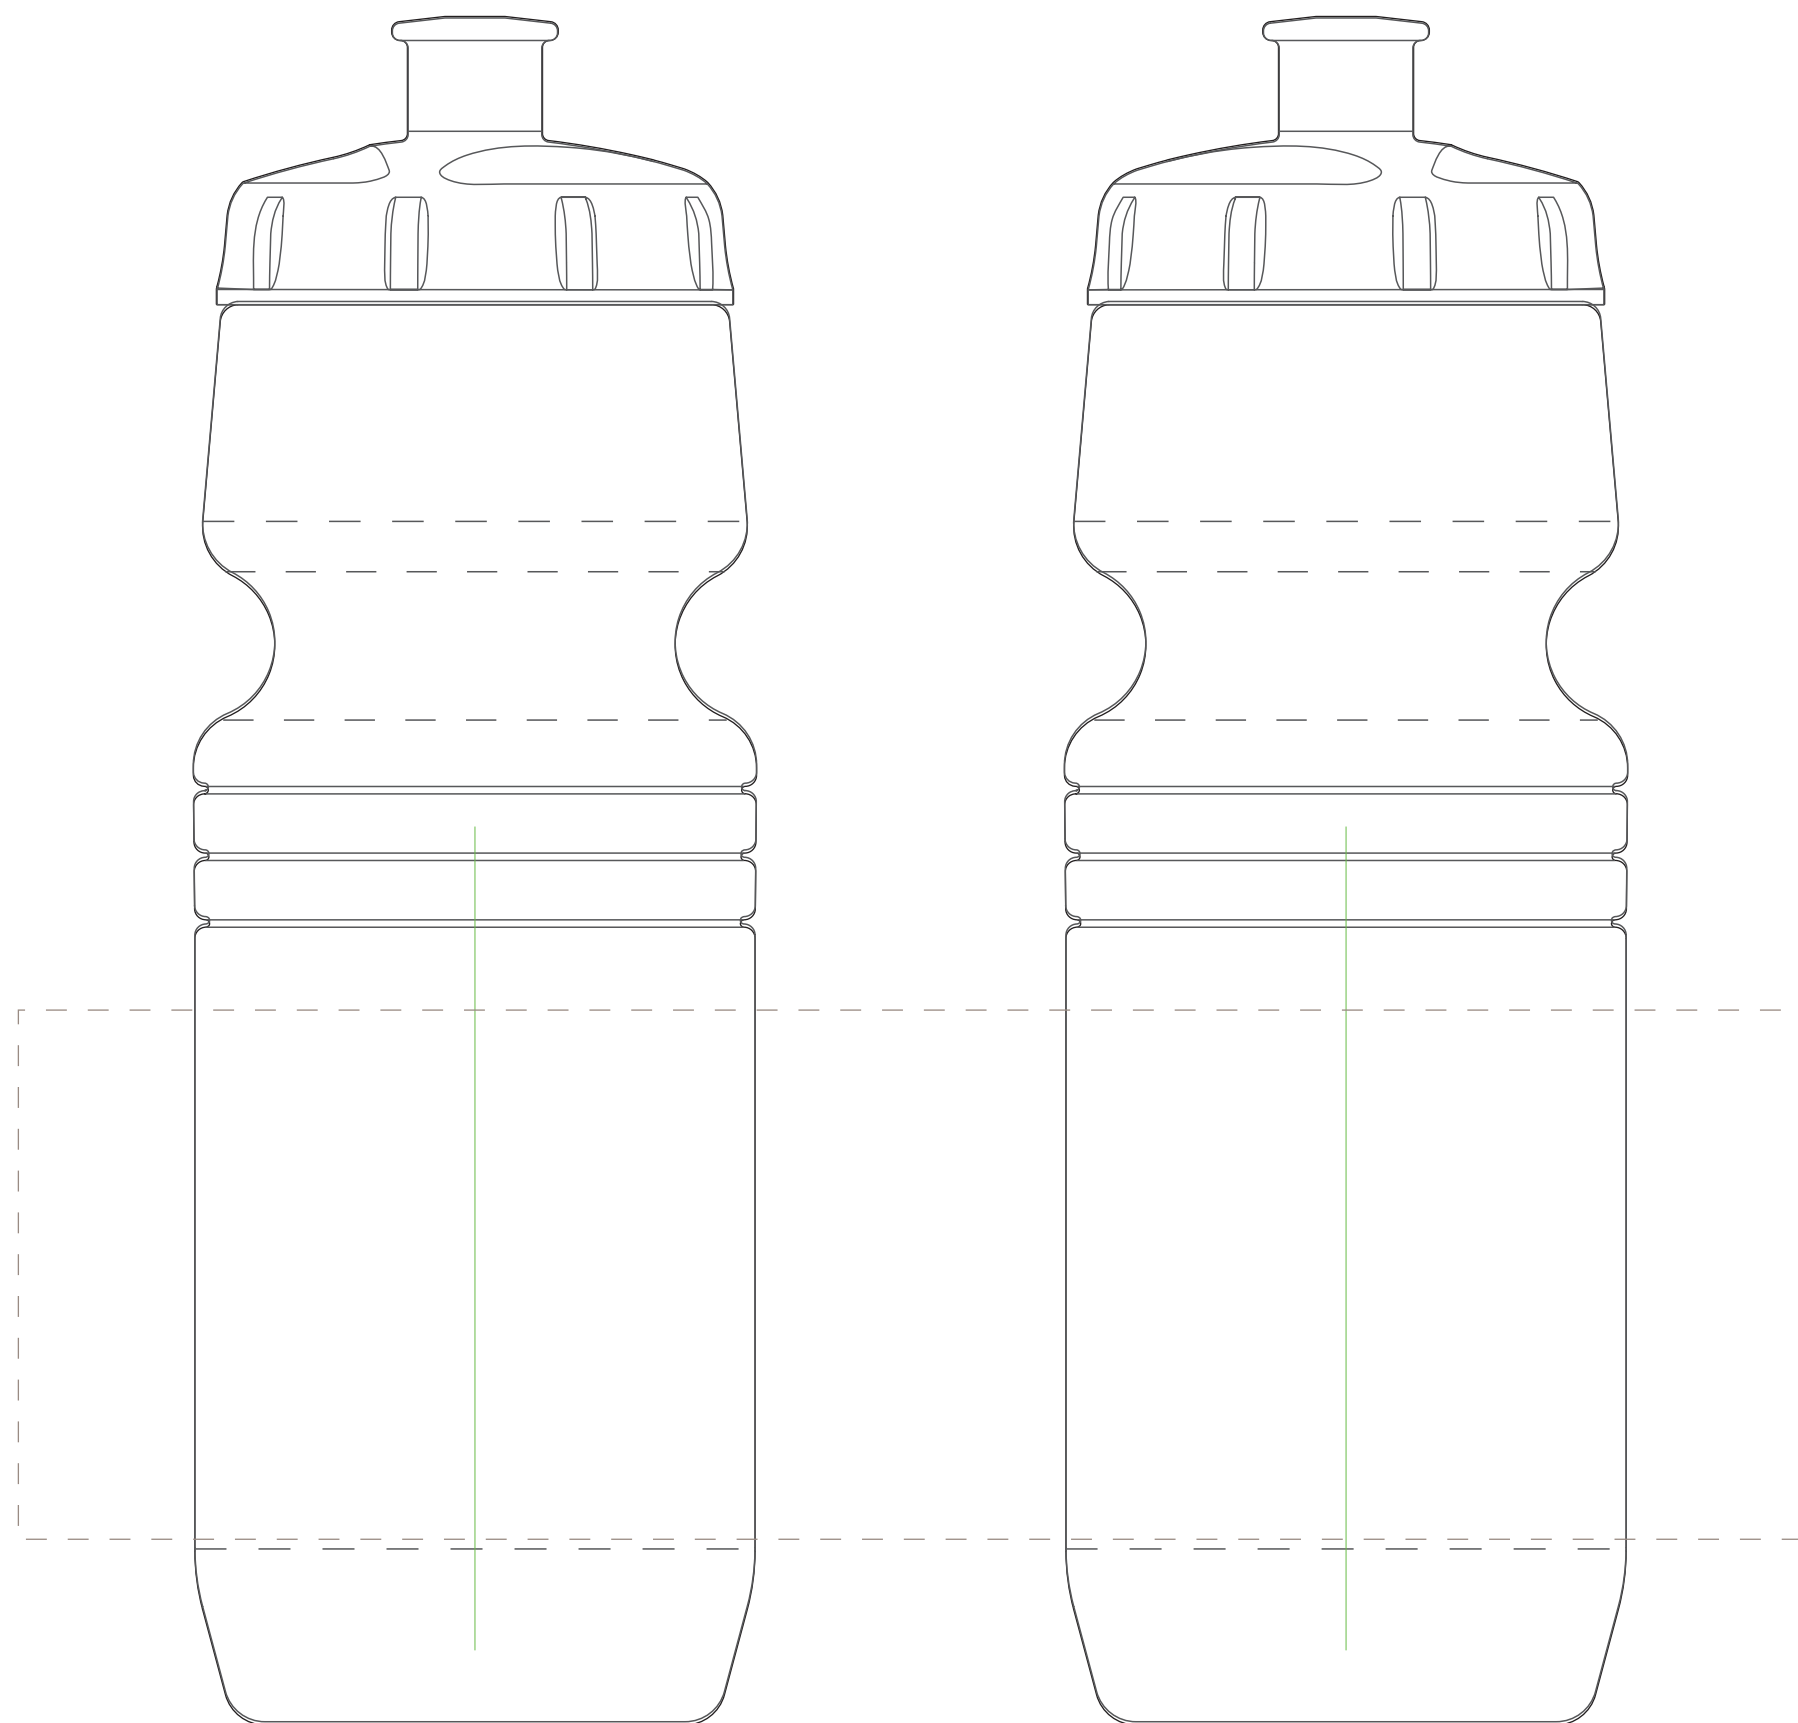

Vit

Svart

PMS 201 C

PMS 575 C

Classic 700 ml

Kund:
Kundnr:
Artnr:
Tryckbenämning:
Antal:
Typ av plast:
Flaskfärg:
Kapsyl artnr:
Tryckfärg:
Ordernr:

BATCH FLASKA:

BATCH KAPSYL: